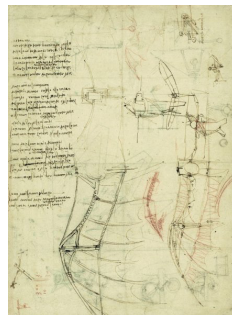


**GÉRALDINE ELSCHNER • RÉMI SAILLARD**

Le mouton Valentin avait un gros souci : dès que tombait la pluie, il rétrécissait. Noël, son berger, était très inquiet. Même le vétérinaire n'avait pas su quoi faire... Avec la laine, que voulez-vous, on peut s'attendre à tout ! Pour trouver une solution, le berger s'enferma des jours entiers dans son atelier. Il inventa de nombreuses machines... et proposa un drôle de parapluie à son mouton chéri.

Le Parachute imaginé par Léonard, Léonard de Vinci

→ RÉSUMÉ

L'atelier de Noël le berger nous offre une plongée ludique dans les travaux de Léonard de Vinci. Avec humour et légèreté, nous découvrons les plans et croquis de ses machines. C'est un pur plaisir de secourir Valentin ! Mais une fois la parade trouvée (qui n'est autre que le parachute imaginé par Léonard), le mouton s'envole au premier coup de vent... Le berger et son mouton ne sont pas encore sortis d'affaire... Le ton enlevé du texte et les images riches de détails raviront les lecteurs rêveurs comme les bricoleurs !

THÈMES

- Art
- Humour
- Léonard de Vinci

POINT FORT

- Découverte des machines de Léonard de Vinci.

Collection	Pont des arts
Format	245x 326 mm
Lectorat	4 ans
Caractéristiques	32 pages

Prix public €
14,20